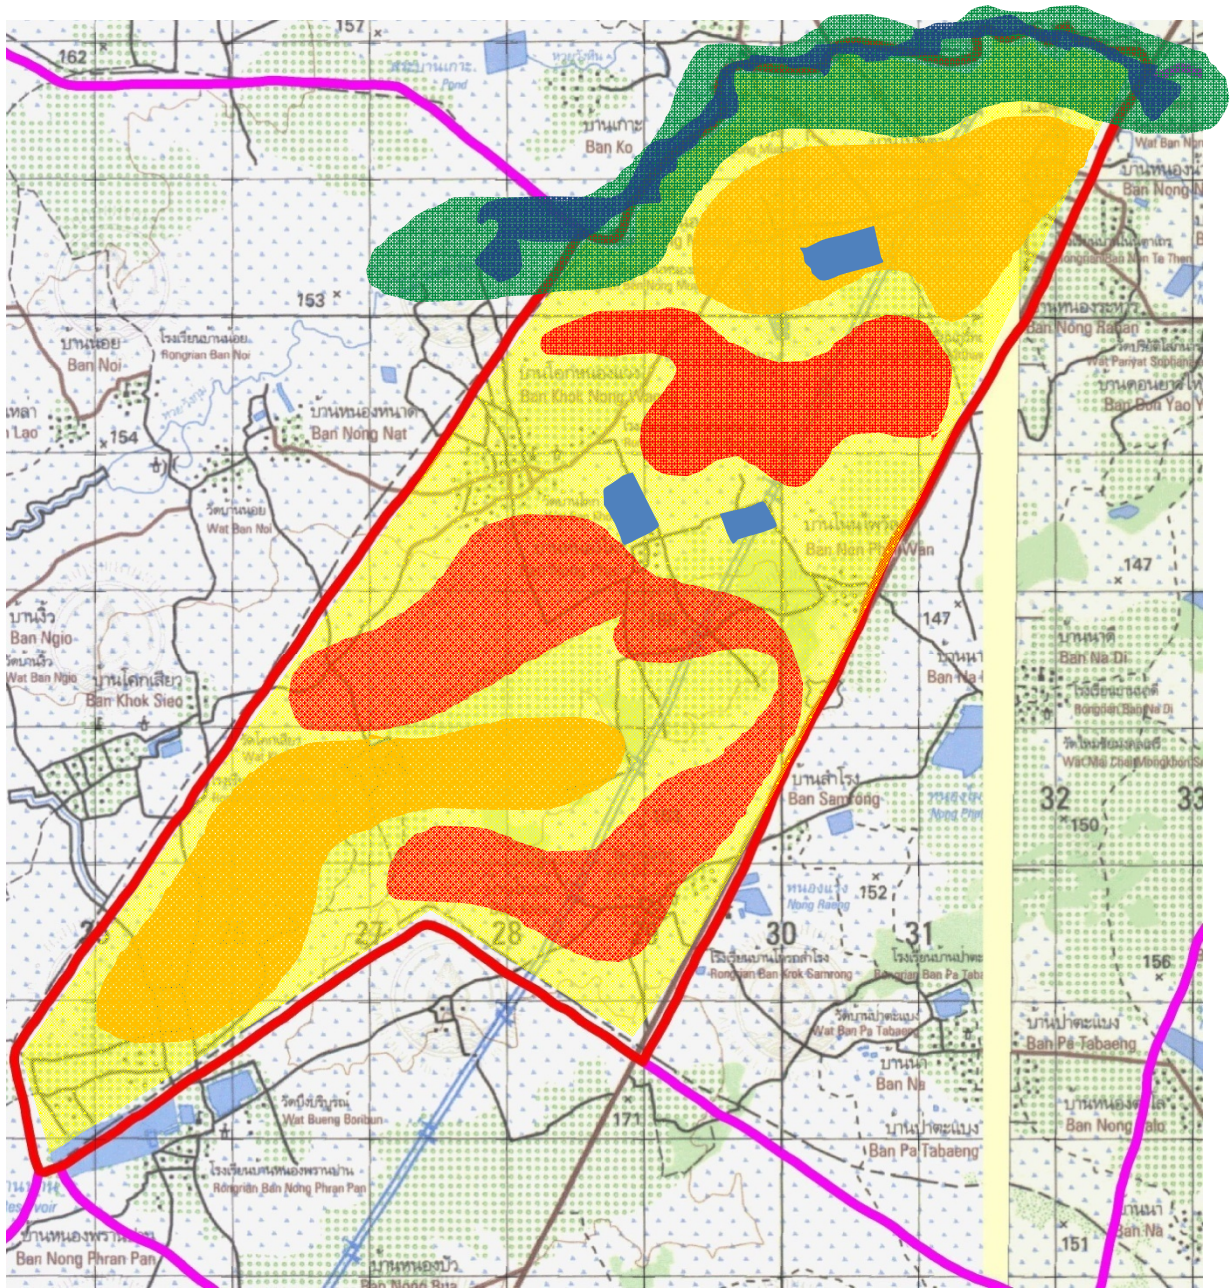

พื้นที่เสี่ยงภัยแล้ง ตำบลโนนตาเถร อำเภอโนนแดง จังหวัดนครราชสีมา

มาตราส่วน 1:20000

ตะวันออก

พื้นที่เสี่ยงภัยแล้ง ตำบลโนนตาเถร อำเภอโนนแดง จังหวัดนครราชสีมา

- | | |
|---|--|
|  เสี่ยงมาก |  เสี่ยงน้อย |
|  เสี่ยงน้อย |  แหล่งน้ำ |
|  เสี่ยงน้อยมาก |  ขอบเขตตำบล |